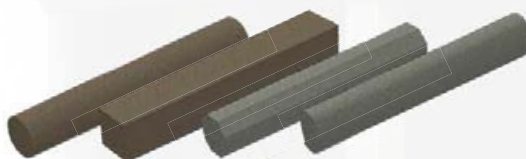

Stavební dřevo – systémové prvky

STAVEBNÍ DŘEVO D: 360 cm
KULATINA | HRANOLY |
OSMIHRANY | OVÁLY
Ø 90 mm | 90 x 90 mm |
90 x 90 mm | 90 x 60 mm