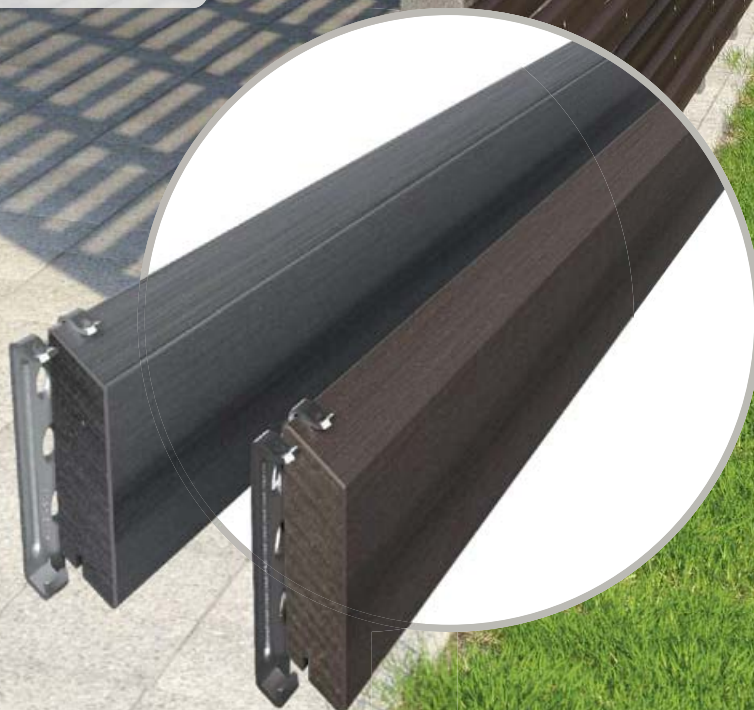

Made in Germany

megawood®

Stavební dřevo megawood® je stabilní, odolné proti povětrnostním vlivům a opotřebení. Ze systémových prvků lze stavět od pískoviště, vysokých záhonů nebo ohrazení pro kontejnery na tříděný odpad až po přístřešky pro automobily*. Nový **kosočtvercový profil** umožňuje atraktivní obložení dřevem a lze jej přišroubovat viditelně nebo upevnit neviditelně pomocí spony.

* Dodržte, prosím, všechny stavebněprávní předpisy.

Příklady použití kosočtvercového profilu a montážní pomůcky najdete prostřednictvím QR kódu vedle nebo na internetu na www.megawood.com/153

NOVINKA

KOSOČTVERCOVÝ PROFIL

20,5 x 81 mm / D: 420 cm

BARVY

Nerezová ocel V2A a

Černěná nerezová ocel V2A