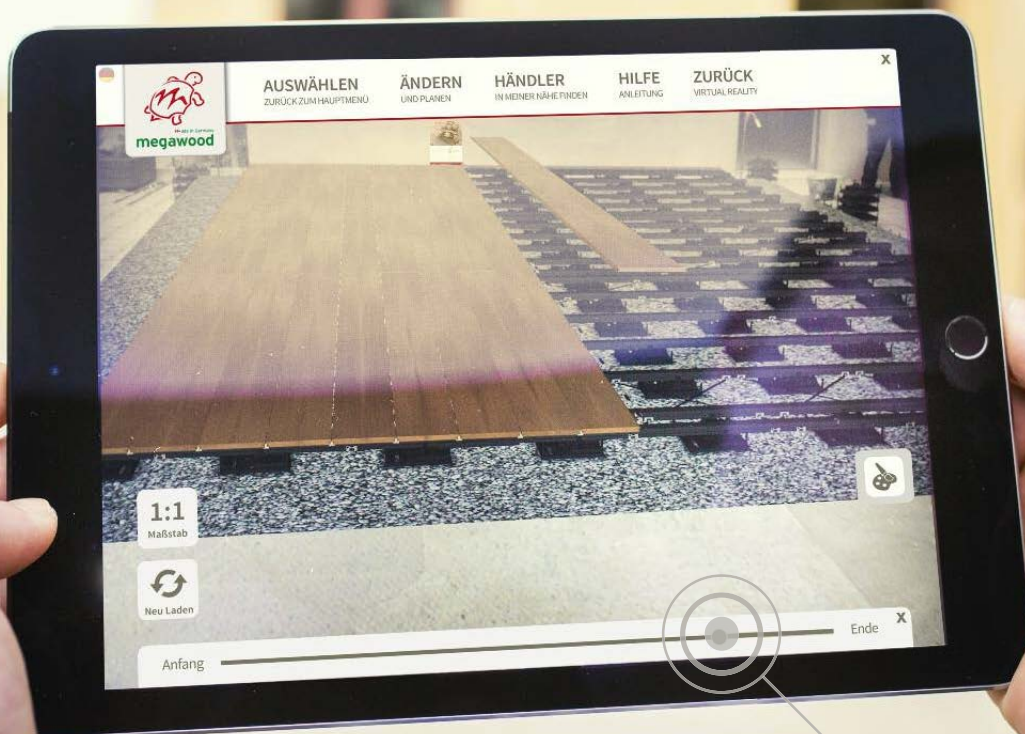

Made in Germany

megawood®

megawerker
Patrick Stark

„Baví mě pracovat s
promyšleným systémem.“

Více rad pro montáž a použití najdete
pod kódem QR nebo na stránkách
www.megawood.com/107

AUGMENTED REALITY (AR)

Pomocí aplikace megaplaner můžete zobrazit plánovanou terasu přímo v prostředí vlastní zahrady

PROŽIJTE SVŮJ PROJEKT UŽ PŘED JEHO REALIZACÍ V DIGITÁLNÍ PODOBĚ NAŽIVO PŘED SVÝM DOMEM NEBO VE SVÉ ZAHRADĚ.

REŽIM EASY

Snadná a rychlá konfigurace terasy

Plánování 3D na tabletu a počítači

megaplaner^{3d} na internetu

Ti, kteří při plánování používají místo tužky a papíru raději počítač, by se měli na internetu podívat na naši aplikaci **megaplaner**. Digitální prostředí je totiž lepší – a především jednodušší! Plánovací aplikace zvládá všechna pravidla montáže systémů megawood® a generuje na milimetr přesné montážní výkresy a náhledy **3D**. Každý z vašich projektů získá vlastní **číslo plánu**, pod kterým můžete u svého místního specializovaného prodejce získat nabídku na míru. Prodejce také vyhledáte velmi snadno, protože do naší aplikace megaplaner jsme vložili chytrý **vyhledávač prodejců** a samozřejmě možnost okamžitého kontaktování.