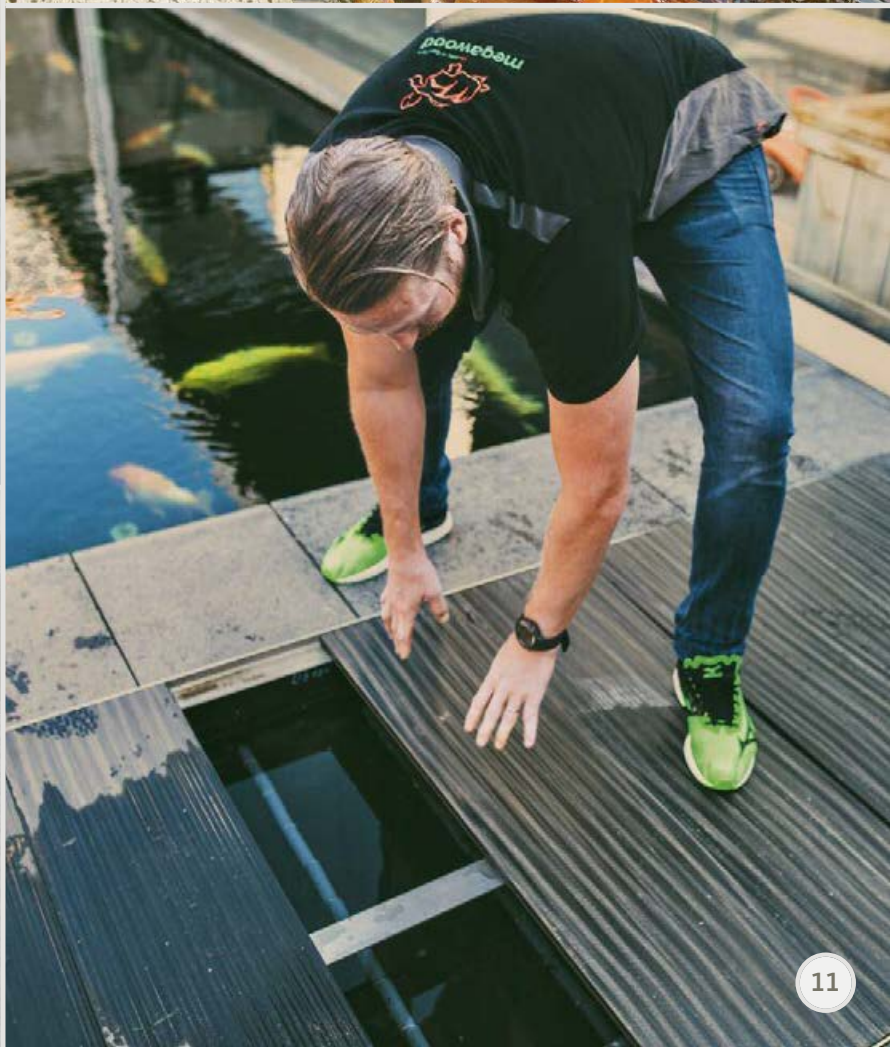

made in Germany
megawood®

Prkno DYNUM pro chůzi bosou nohou,
Nigella, kryt filtru