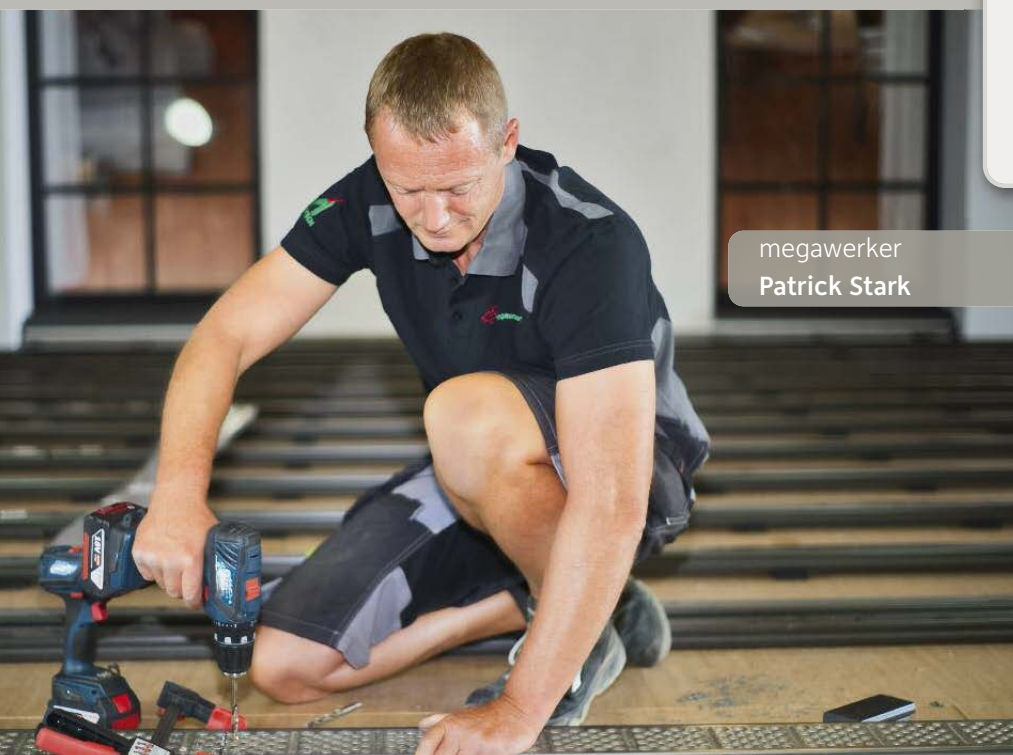

Made in Germany

megawood®

megawerker
Patrick Stark

„Baví mě pracovat s
promyšleným systémem.“

Více rad pro montáž a použití najdete
pod kódem QR nebo na stránkách
www.megawood.com/107