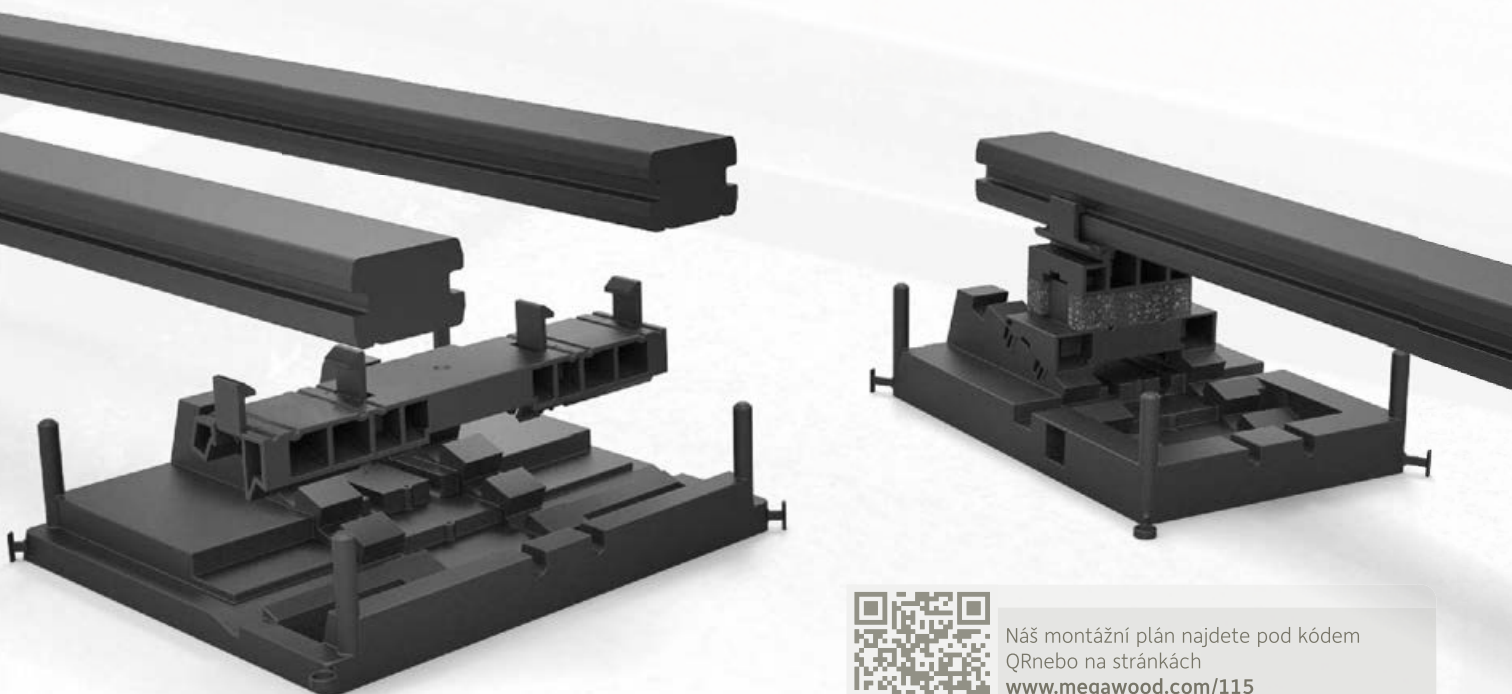

System FIX STEP naše flexibilní nosná konstrukce

System megawood® FIX STEP nabízí promyšlené komplexní řešení od zacvakávacích konstrukčních trámek až po svorky. System se vyznačuje **snadnou manipulací** a rychlou pokládkou. Časově náročné přípravné práce, jako je např. předvrtávání betonu, patří minulosti. Jak přesně se to dělá zjistíte podle montážního plánu megawood®.

Pokud se rozhodnete pro system megawood® FIX STEP, získáváte možnost mimořádně snadné pokládky terasy bez ohledu na to, zda s otevřenou nebo uzavřenou spárou. Svou minimální hmotností je system FIX STEP mimořádně vhodný i pro pokládku plovoucí podlahy na střešní terasu. Pomocí **variabilního výškového nastavení** snadno upravíte i stávající nerovnou podlahu na terase.

Náš montážní plán najdete pod kódem QRnebo na stránkách www.megawood.com/115