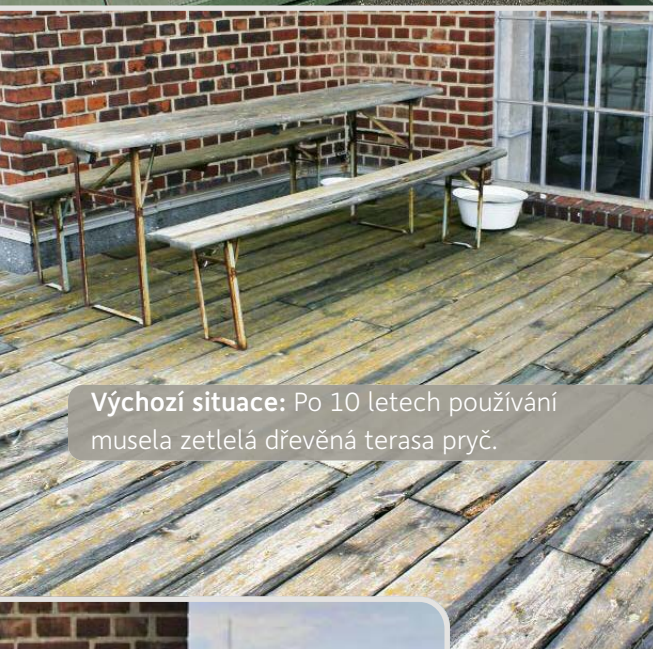

made in Germany
megawood®

Výchozí situace: Po 10 letech používání musela zetlelá dřevěná terasa pryč.