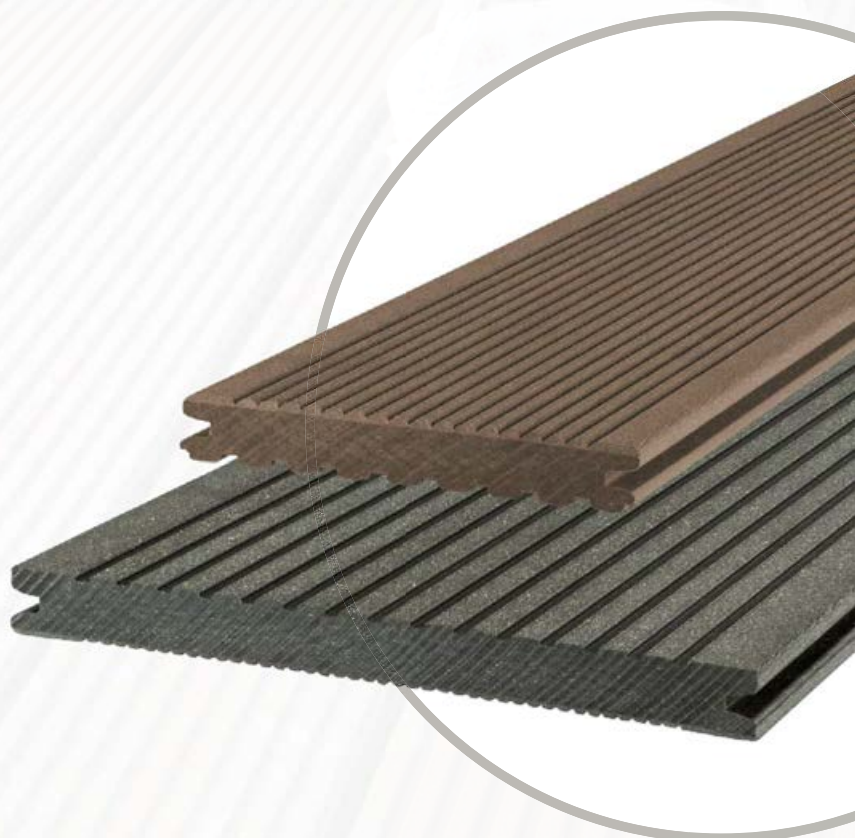

PŘÍRODNÍ HNĚDÁ

OŘÍŠKOVĚ HNĚDÁ

ČEDIČOVĚ ŠEDÁ

LÁVA HNĚDÁ

BŘIDLICOVĚ ŠEDÁ

PRKNO CLASSIC PRO CHŮZI BOSOU NOHOU

Rozměry: 21 × 145 mm, 21 × 242 mm (Jumbo)

Povrch: Kombinované prkno, na jedné straně jemně vrubované, na druhé straně drážkované, oboustranně kartáčované, drážka 8 mm