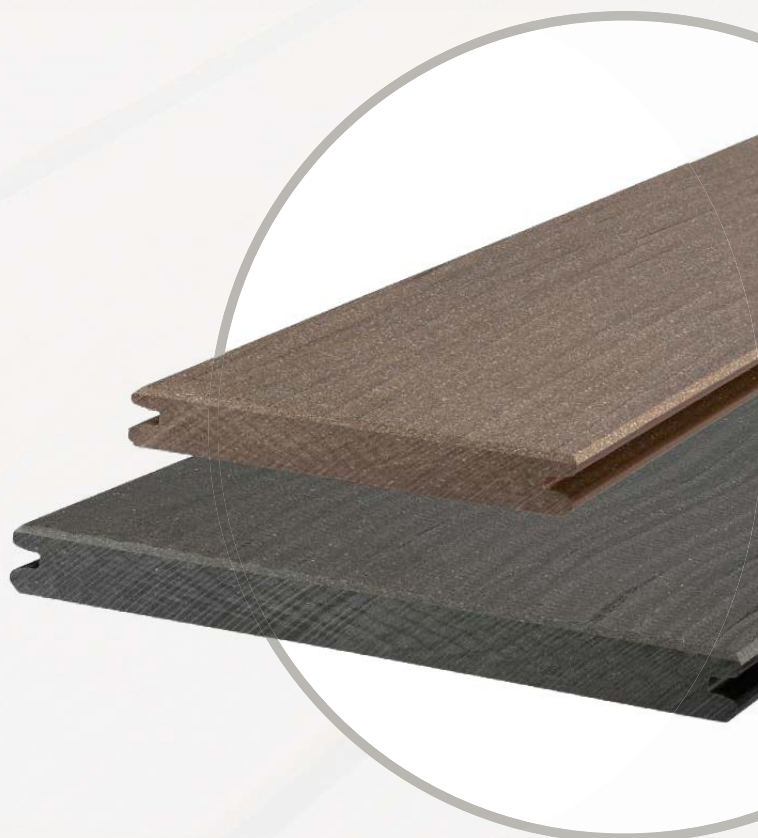

PŘÍRODNÍ HNĚDÁ

OŘÍŠKOVĚ HNĚDÁ

ČEDIČOVÁ ŠEĎÁ

PLUS: LÁVA HNĚDÁ

PLUS: BŘIDLICOVĚ ŠEĎÁ

PREMIUM & PREMIUM PLUS PRO CHŮZI BOSOU NOHOU

Rozměry: 21 × 145 mm, 21 × 242 mm (Jumbo)

Povrch: oscilačně hoblovaná svrchní strana, kartáčovaná spodní strana, spára 8 mm