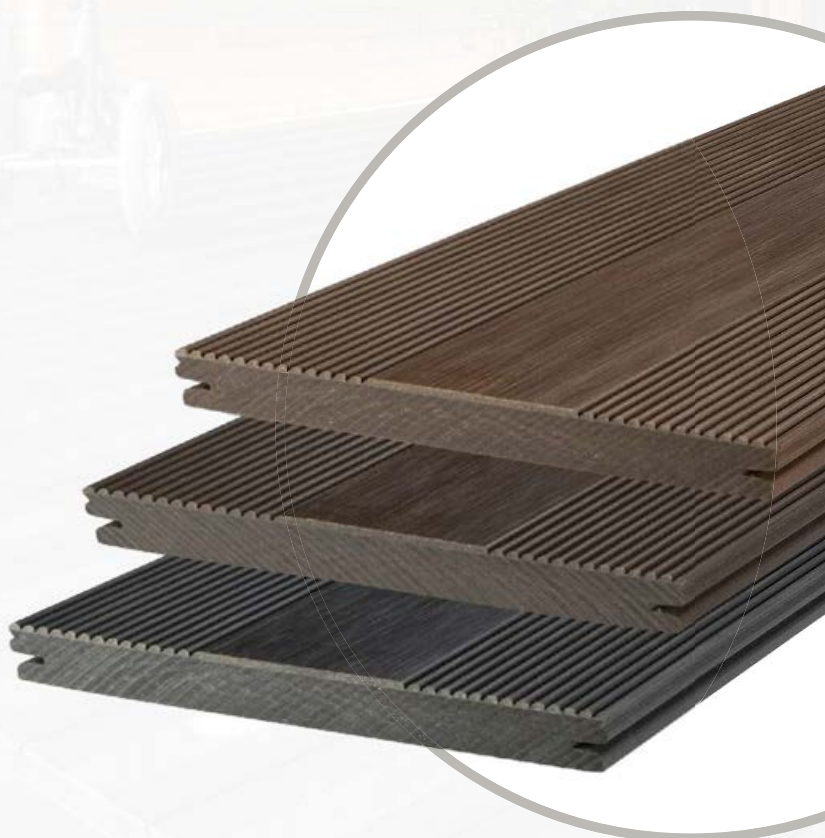

CLASSIC varia tvar a barva

Naše jemně profilované prkno **CLASSIC pro chůzi bosou nohou** jsme vyvíjeli ještě dál: Součástí této klasické varianty je harmonické spojení **profilovaného a neprofilovaného povrchu** spolu s přírodním barevným odstínem, který zasahuje až do okrajových částí. Tvar prken bez okrajů je vynikající pro plochy se střídavým charakterem.

Spára úzká 5 mm může být později bez potíží **uzavřena** naším drážkovým profilem P5. Jemné minerály v našem materiálu Powolit zajišťují mimořádnou **odolnost a snadnou údržbu výrobku CLASSIC (Varia)**. Díky protipožární odolnosti je materiál mimořádně vhodný i k použití ve veřejném prostoru.

PRKNO CLASSIC VARIA PRO CHŮZI BOSOU NOHOU

Rozměry: 21 × 195 mm

Povrch: jednostranný, částečně vroubkovaný s barevnými přechody, drážka 5 mm

Třída požární bezpečnosti: C_{fl}-s1 podle DIN EN 13501-1:2010 („protipožární“)

Uzavřená spára: Profil spáry P5 dodatečně použitelný při dostatečném spádu a provzdušňování zespodu