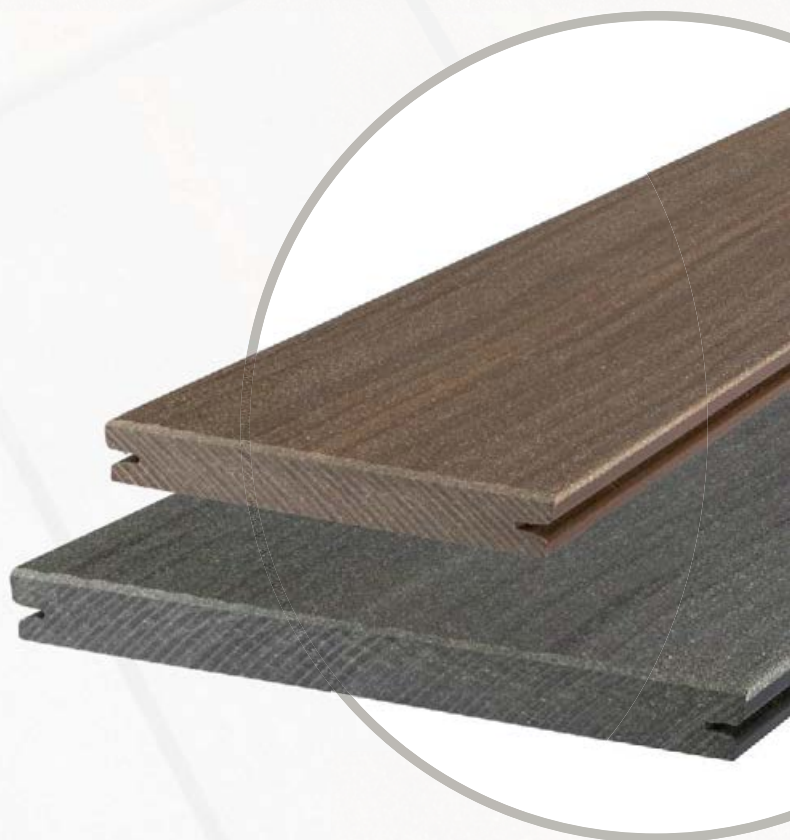

SIGNUM se zárukou unikátnosti

Prkna megawood® SIGNUM pro chůzi bosou nohou jsou „podepsána přírodou“. Kromě strukturované hoblované horní strany má každé prkno pro chůzi bosou nohou jedinečná jemně zvýrazněná léta. A to není všechno. Navíc opatřujeme povrch leštěnkou, která je prvotní ochranou pro přepravu, pokládku a první týdny použití. Tato leštěnka se časem setře a prkno rozvine svou vlastní přirozenou patinu následkem povětrnostních vlivů. Tímto způsobem vznikne ušlechtilý a vysoce kvalitní výrobek: Léta a zušlechtění propůjčují výrobku SIGNUM krásu masivního materiálu a z každé terasy udělají skutečný unikát! **Úzké spáry** zajistí harmonický vzhled terasy.

PRKNO SIGNUM PRO CHŮZI BOSOU NOHOU

Rozměry: 21 × 145 mm, 21 × 242 mm (Jumbo)

Povrch: oscilačně hoblováno z jedné strany a leštěno s přechodem barev, 5 mm spára