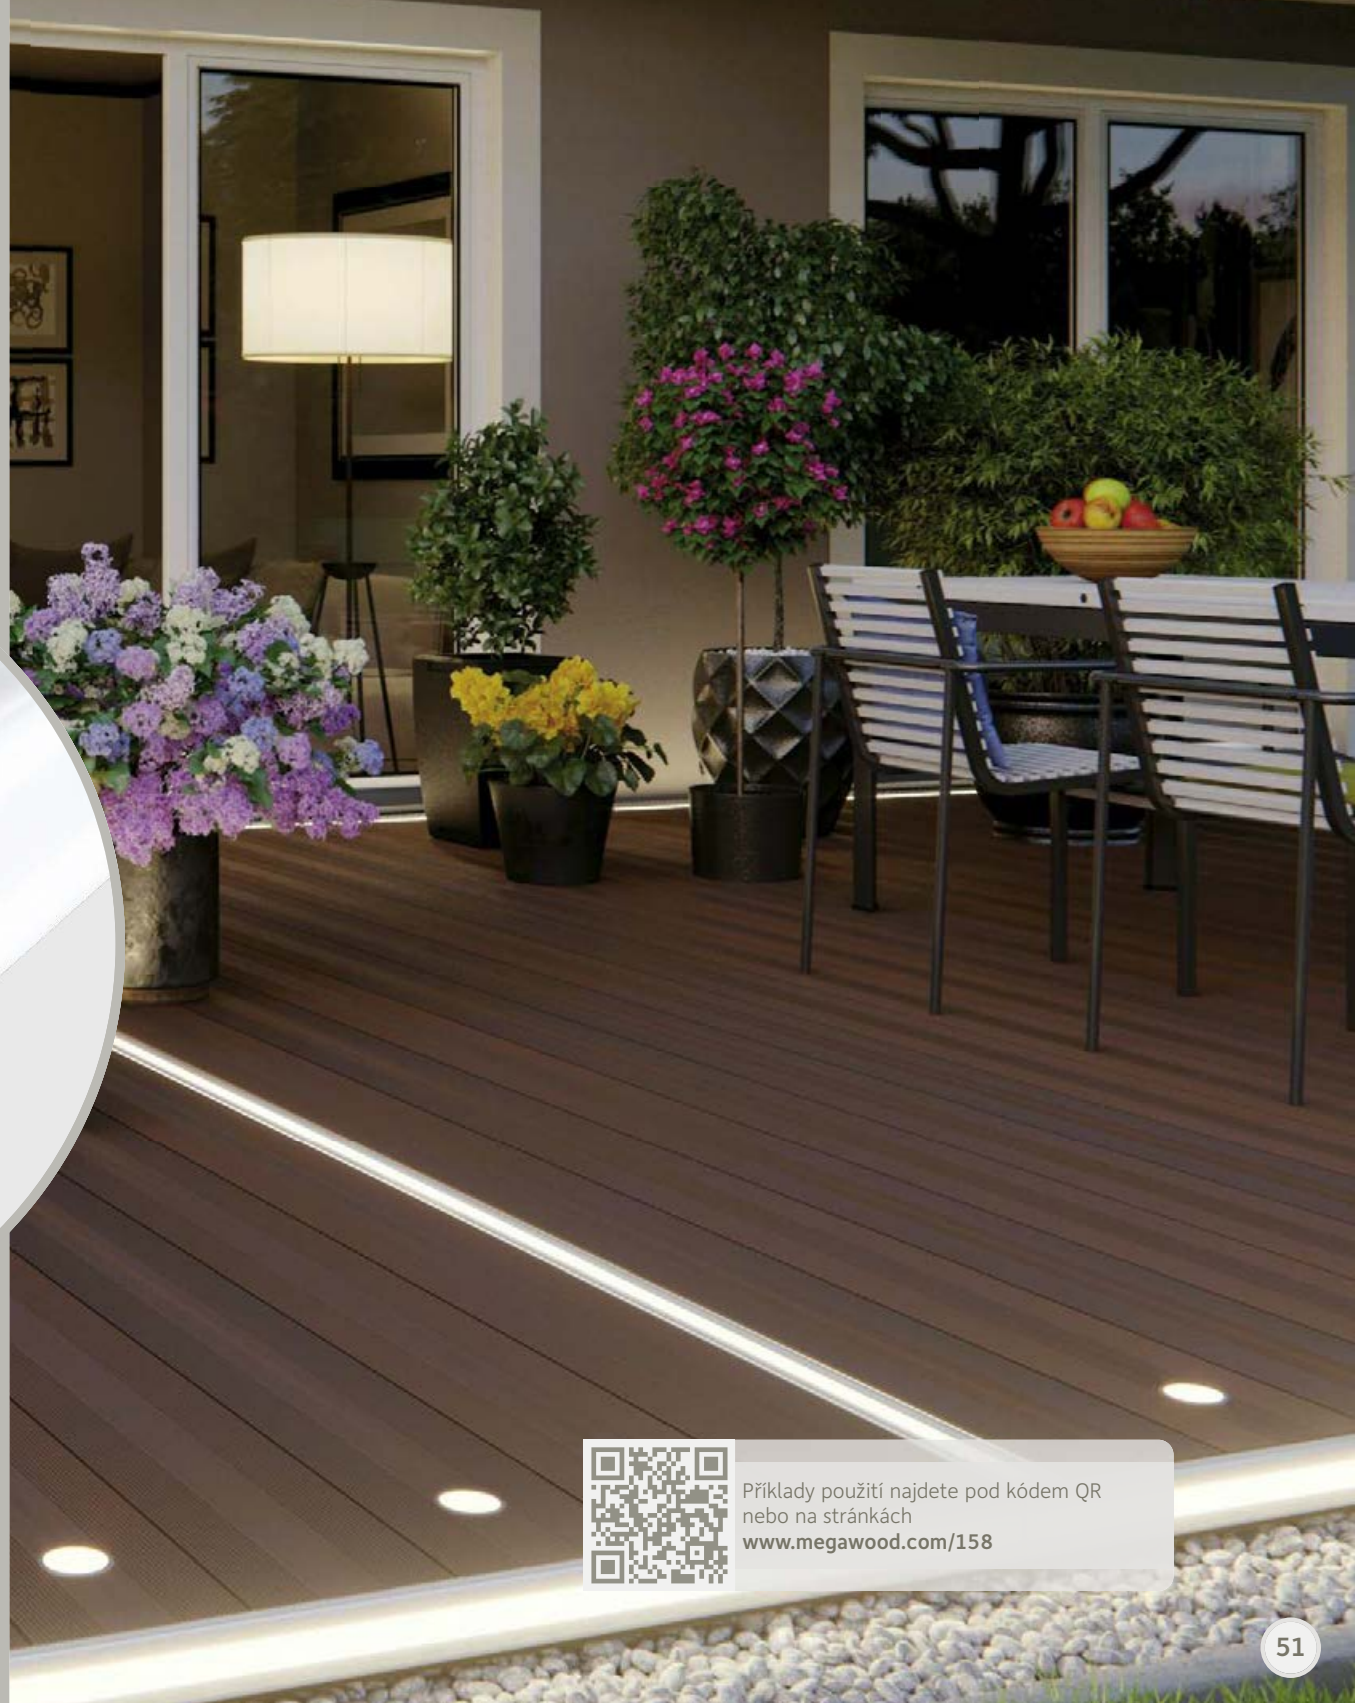

Made in Germany

megawood®

Příklady použití najdete pod kódem QR
nebo na stránkách
www.megawood.com/158