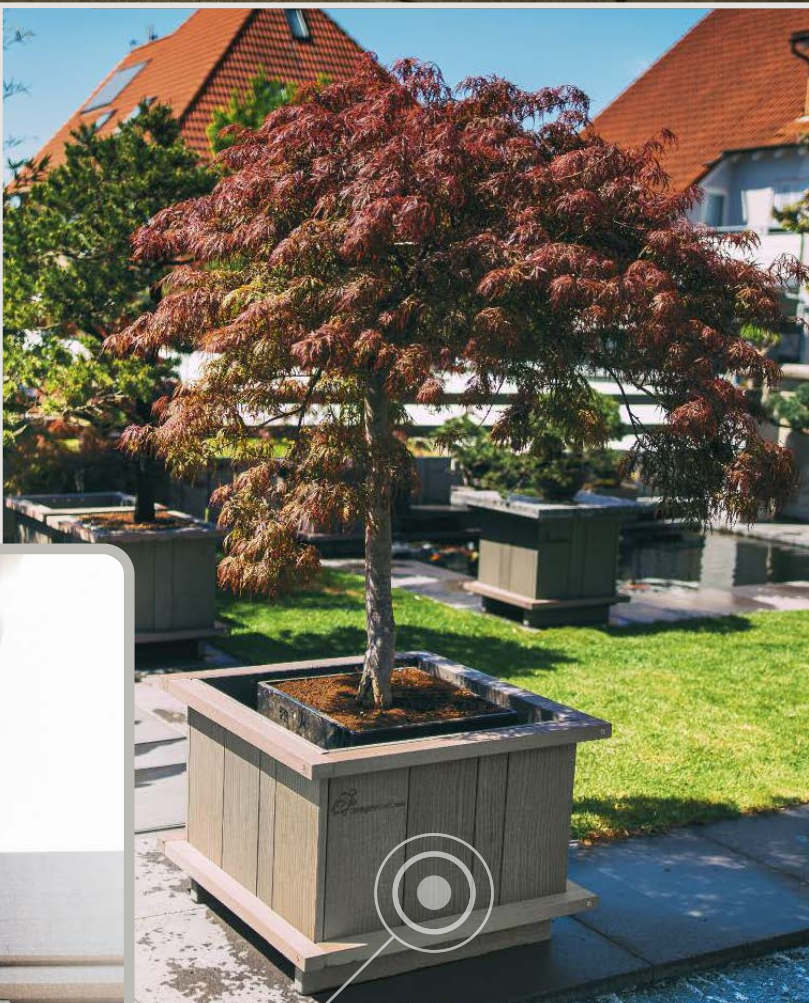

Velký květináč
Program stavebního dřeva