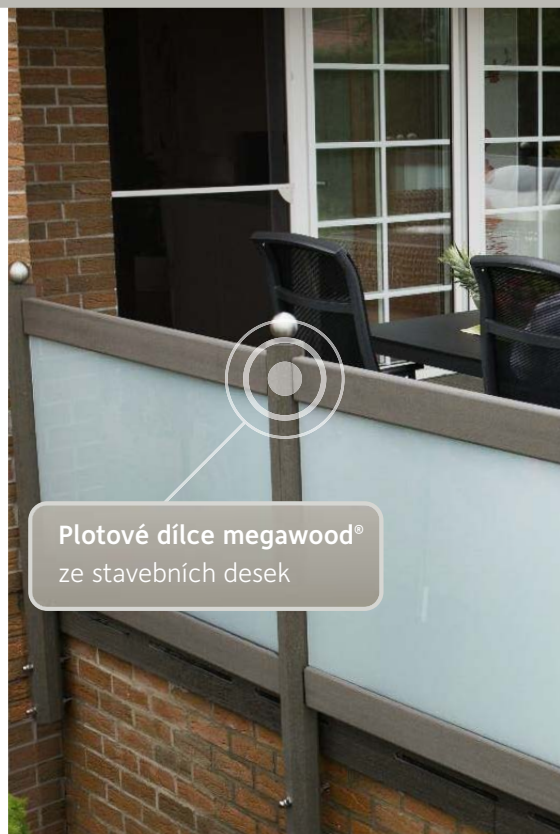

Xilolitová deska LITUM,
Vavřín, uzavřená spára

„Více volného prostoru na terase“

Tino Früchtl – otec rodiny, se přesvědčil. „Vím, co za tím je!“.

Tino Früchtl, od roku 2009 zaměstnanec společnosti megawood®, si splnil svůj sen: podlaha megawood®. Jako dlouholetý spoluautor materiálu přesně ví, jaké vysoce kvalitní materiály jsou v prknech používány. „megawood® se vyrábí moderními technologiemi a pravidelně musí přestát extrémní laboratorní testy. Moje požadavky na novou terasu jsou tak více než splněny. To můžu bez zaváhání potvrdit“, říká Früchtl. Otcí...

Celý příběh včetně fotografií najdete pod tímto kódem QR nebo na www.megawood.com/152

Plotové dílce megawood® ze stavebních desek

made in Germany

megawood®

Prkno SIGNUM pro chůzi
bosou nohou, otevřená spára